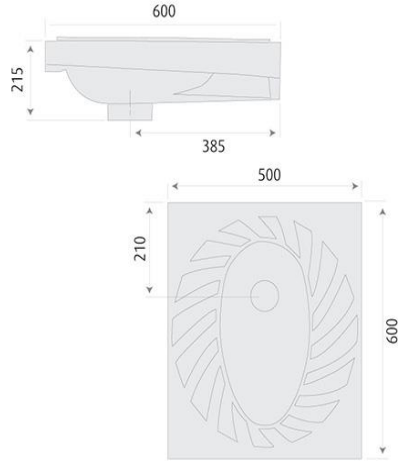

GÜNEŞ ÇEVREYİK WC TAŞI		KODU	SERİ
50X60		SRM-MEGA055	MEGASER
Kod: 055		SRM-GNŞ DİCLE 055	DİCLE VİT
		SRM-MEGA056	SİYAH
		SRM- MEGA057	MEGA KIRMIZI

ÇEVRE YIK.WC TAŞI 50x60		KODU	SERİ
Kod: 073		SRM-MEGA001	MEGASER
		SRM-DICLE 055	DİCLE VİT

JET WC TAŞI		KODU	SERİ
			MEGASER
Kod: 007			DİCLE VİT
			EKO VİT

Kod: 055